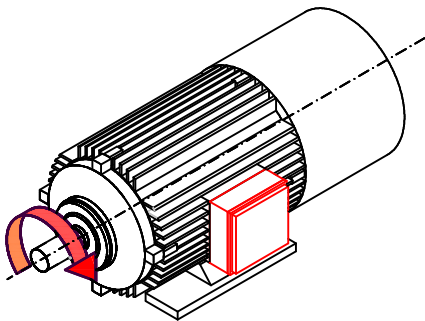

Anschlusskastenlagen und Drehrichtung nach EN60034-7 / EN60034-8

Position of terminal box and specification of rotation acc.to EN60034-7 / EN60034-8

Drehrichtung: rechts/cw

rotation: right/cw

Anschlusskasten rechts/R
terminal box right/R

Anschlusskasten oben/T
terminal box on top/T

Anschlusskasten links/L
terminal box left/L

Drehrichtung: links/ccw

rotation: left/ccw

Anschlusskasten rechts/R
terminal box right/R

Anschlusskasten oben/T
terminal box on top/T