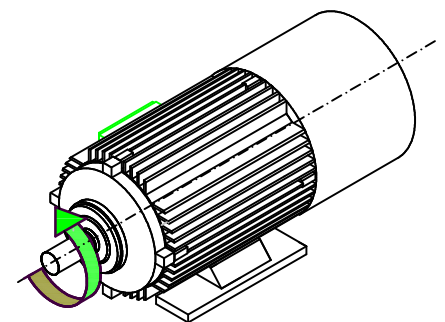

Anschlusskastenlagen und Drehrichtung nach EN60034-7 / EN60034-8

Position of terminal box and specification of rotation acc.to EN60034-7 / EN60034-8

Drehrichtung: rechts/cw

rotation: right/cw

Anschlusskasten rechts/R
terminal box right/R

Anschlusskasten oben/T
terminal box on top/T

Anschlusskasten links/L
terminal box left/L

Drehrichtung: links/ccw

rotation: left/ccw

Anschlusskasten rechts/R
terminal box right/R

Anschlusskasten oben/T
terminal box on top/T

Anschlusskasten links/L
terminal box left/L