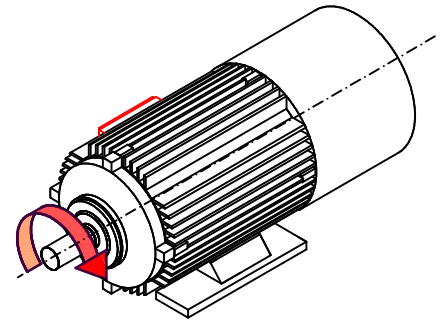

Anschlusskastenlagen und Drehrichtung nach EN60034-7 / EN60034-8

Position of terminal box and specification of rotation acc.to EN60034-7 / EN60034-8

Drehrichtung: rechts/cw

rotation: right/cw

Anschlusskasten rechts/R
terminal box right/R

Anschlusskasten oben/T
terminal box on top/T

Anschlusskasten links/L
terminal box left/L

Drehrichtung: links/ccw

rotation: left/ccw

Anschlusskasten rechts/R
terminal box right/R

Anschlusskasten oben/T
terminal box on top/T