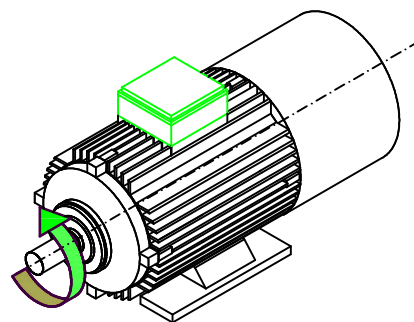

Anschlusskastenlagen und Drehrichtung nach EN60034-7 / EN60034-8

Position of terminal box and specification of rotation acc.to EN60034-7 / EN60034-8

Drehrichtung: rechts/cw

rotation: right/cw

Anschlusskasten rechts/R
terminal box right/R

Anschlusskasten oben/T
terminal box on top/T

Anschlusskasten links/L
terminal box left/L

Drehrichtung: links/ccw

rotation: left/ccw

Anschlusskasten rechts/R
terminal box right/R

Anschlusskasten oben/T
terminal box on top/T

Anschlusskasten links/L
terminal box left/L