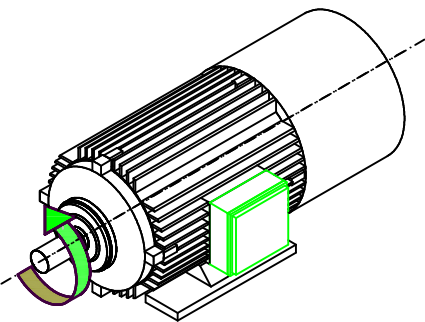

Anschlusskastenlagen und Drehrichtung nach EN60034-7 / EN60034-8

Position of terminal box and specification of rotation acc.to EN60034-7 / EN60034-8

Drehrichtung: rechts/cw

rotation: right/cw

Anschlusskasten rechts/R
terminal box right/R

Anschlusskasten oben/T
terminal box on top/T

Anschlusskasten links/L
terminal box left/L

Drehrichtung: links/ccw

rotation: left/ccw

Anschlusskasten rechts/R
terminal box right/R

Anschlusskasten oben/T
terminal box on top/T