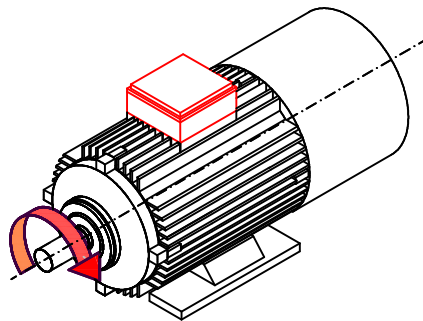

Anschlusskastenlagen und Drehrichtung nach EN60034-7 / EN60034-8

Position of terminal box and specification of rotation acc.to EN60034-7 / EN60034-8

Drehrichtung: rechts/cw

rotation: right/cw

Anschlusskasten rechts/R
terminal box right/R

Anschlusskasten oben/T
terminal box on top/T

Anschlusskasten links/L
terminal box left/L

Drehrichtung: links/ccw

rotation: left/ccw

Anschlusskasten rechts/R
terminal box right/R

Anschlusskasten oben/T
terminal box on top/T